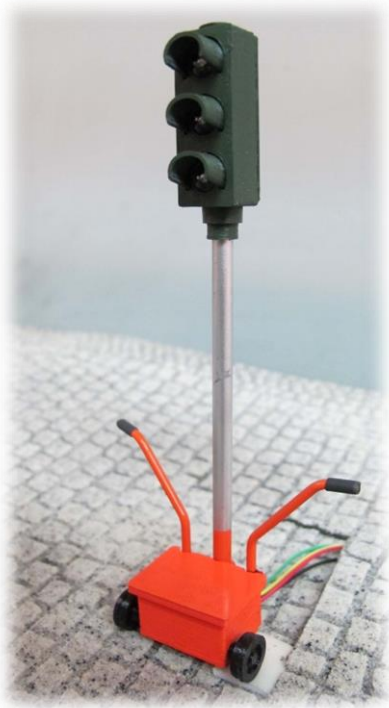

510513 Verkehrsampel Set mit Ampelsteuerung,
510516 große Bogenampel,
510517 Baustellenampel
und
510520 Baustellenabspernung mit Lauflicht

Sind die ersten Details für die Straßen auf der Anlage. Diese feinen Details bringen erst die Modellwelt in den richtigen Fokus. Das Ausstattungszubehör, wie blinkende Ampeln oder ein Lauflicht an Baustellenbaken, sind die Hingucker, welche der Garten- oder Modellbahnanlage erst den richtigen Schliff geben.

Solche toll detaillierten Artikel sind ein Muss auf jeder Modellbahn.

Oben: 510517 – Baustellenampel
UVP: 49,95€

Zu der Baustellenabspernung ist ein Set mit 3 Baken lieferbar, als Ergänzung zu dem Set 510520
UVP: 74,95 €

So ist eine blinkende Abspernung mit 6 Baken möglich

rechts: 510521
Baustellenabspernung, 3 Baken,
Ergänzungsset

UVP: 59,00 €