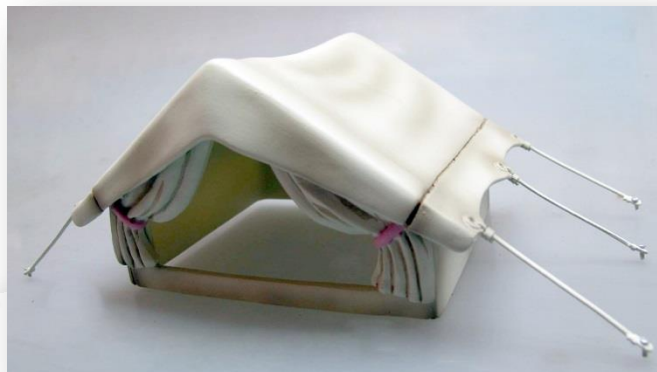

550127 Campingzelt

UVP: 19,95 €

550128 Steilwandzelt

UVP: 19,95 €